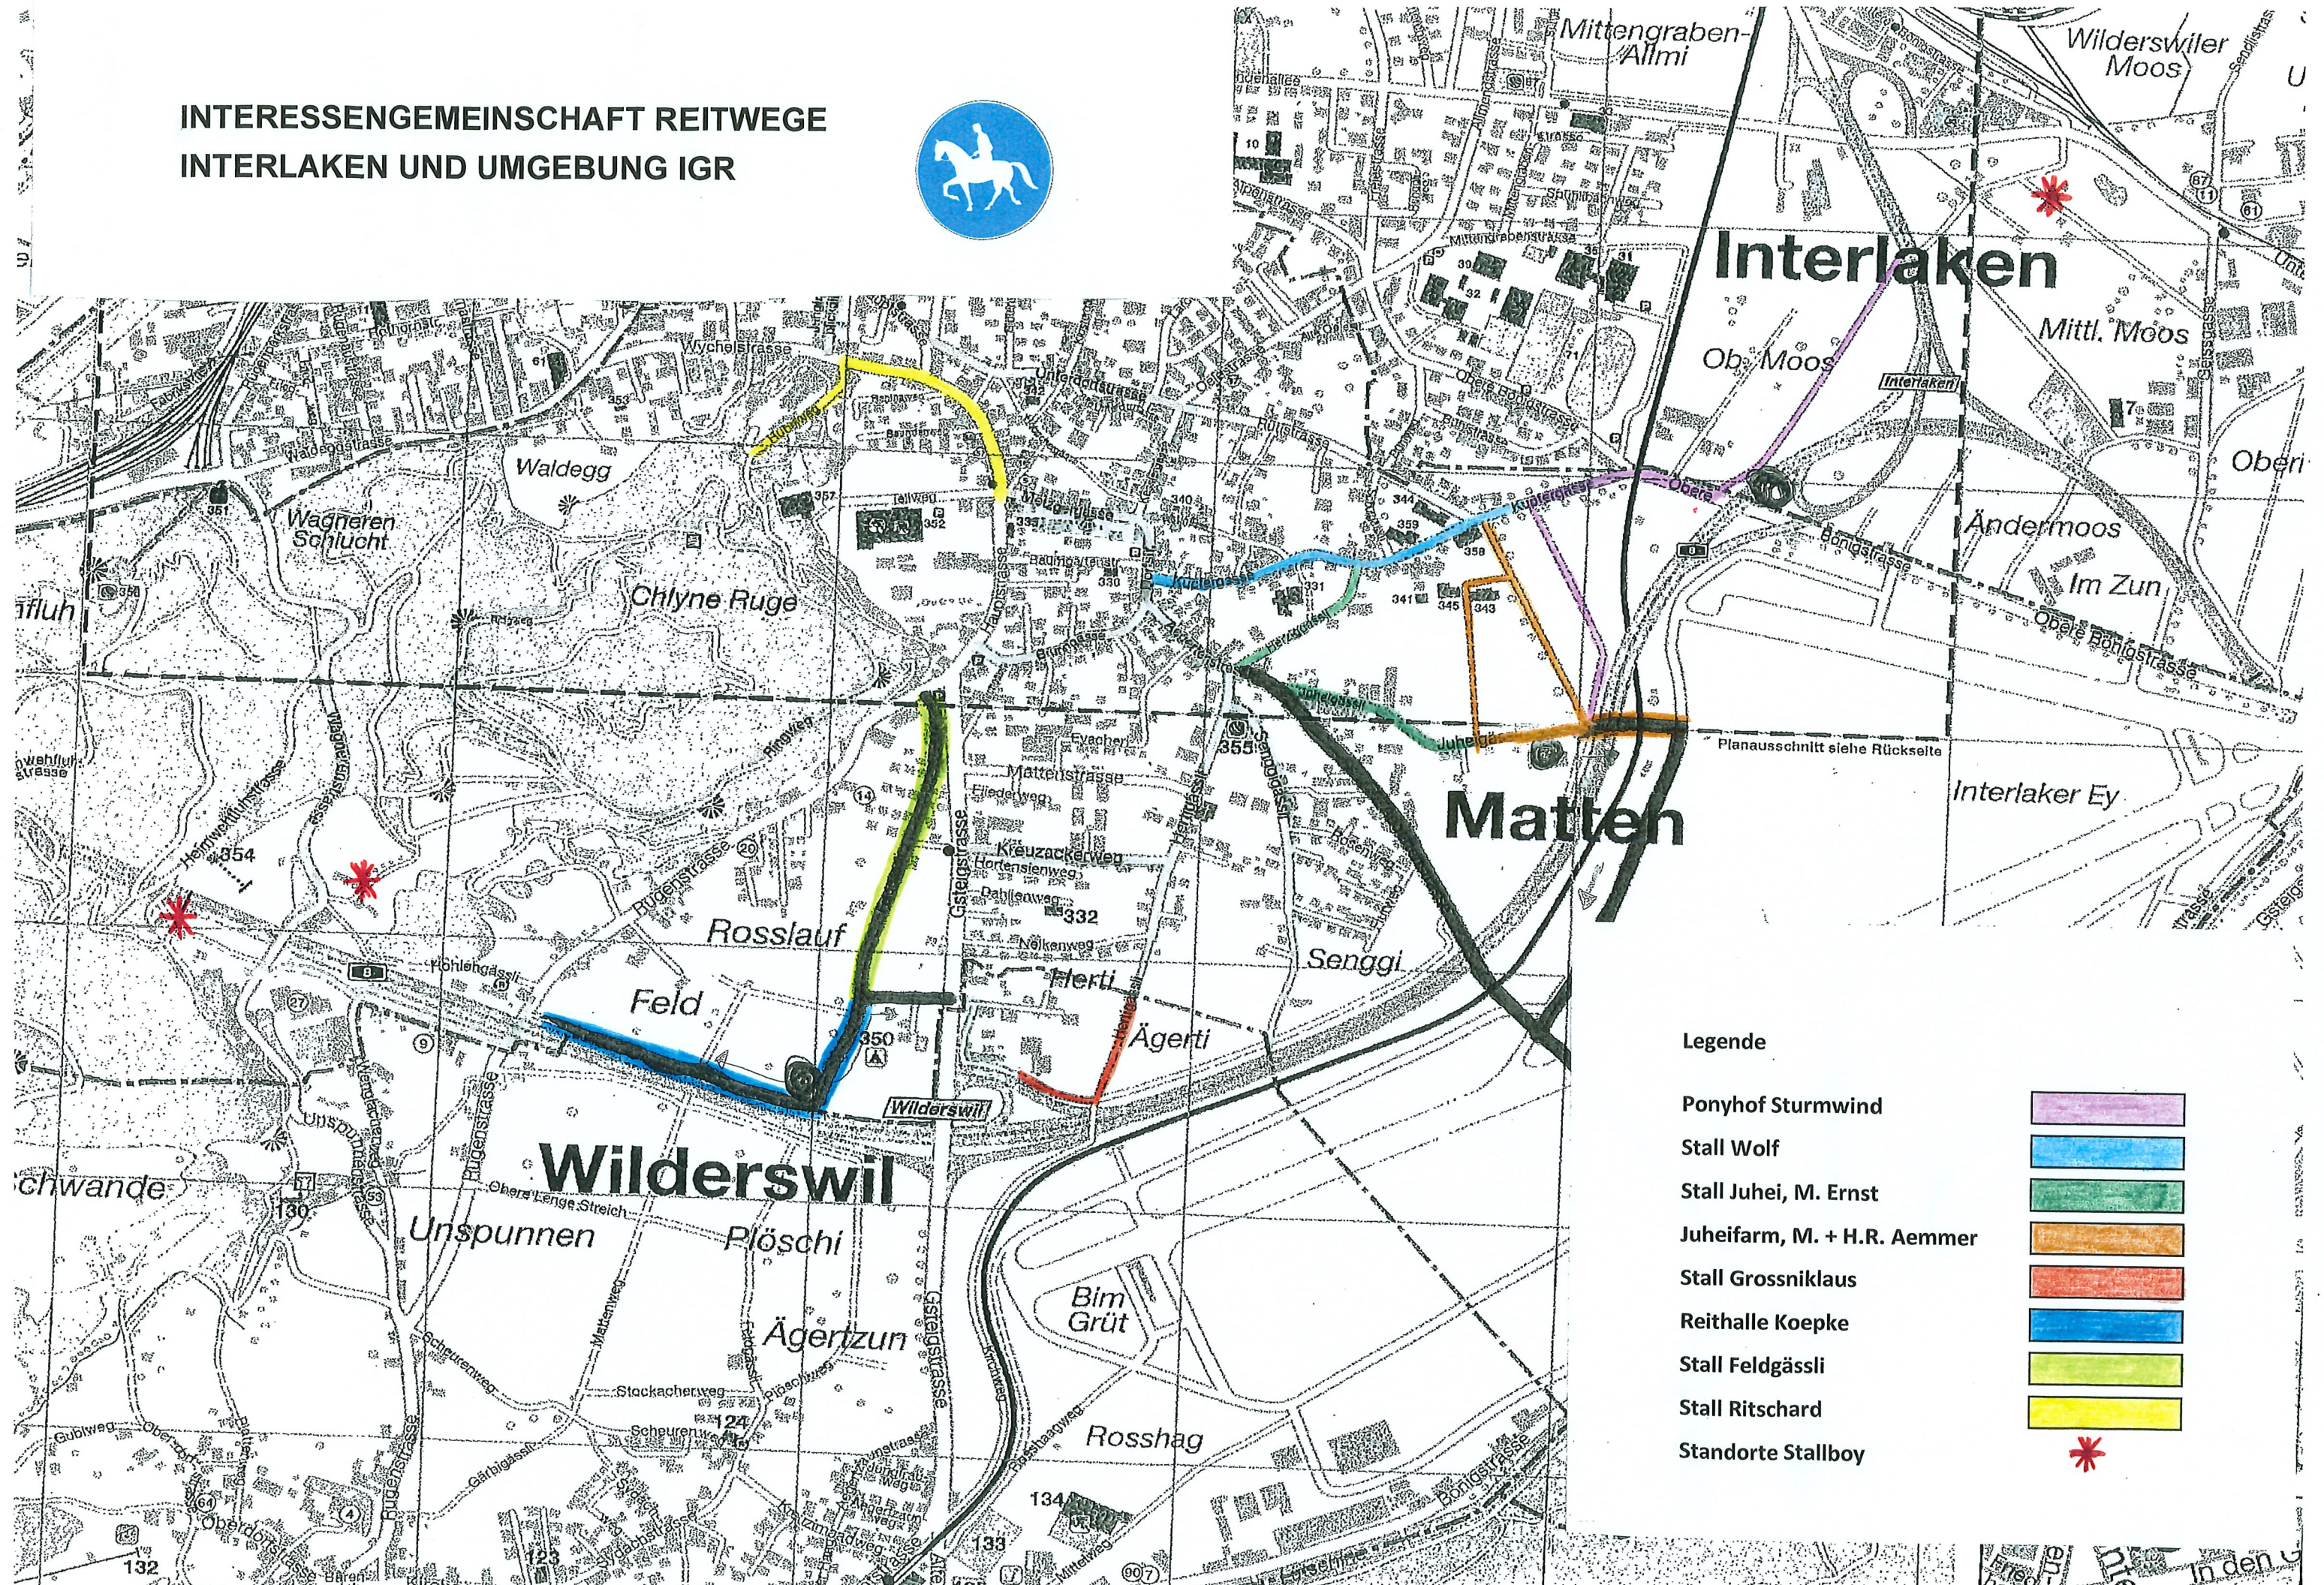

**INTERESSENGEMEINSCHAFT REITWEGE
INTERLAKEN UND UMGEBUNG IGR**

Legende

- Ponyhof Sturmwind
- Stall Wolf
- Stall Juhei, M. Ernst
- Juheifarm, M. + H.R. Aemmer
- Stall Grossniklaus
- Reithalle Koepke
- Stall Feldgässli
- Stall Ritschard
- Standorte Stallboy

Planausschnitt siehe Rückseite

Verlagsgesellschaft Interlaken

1988